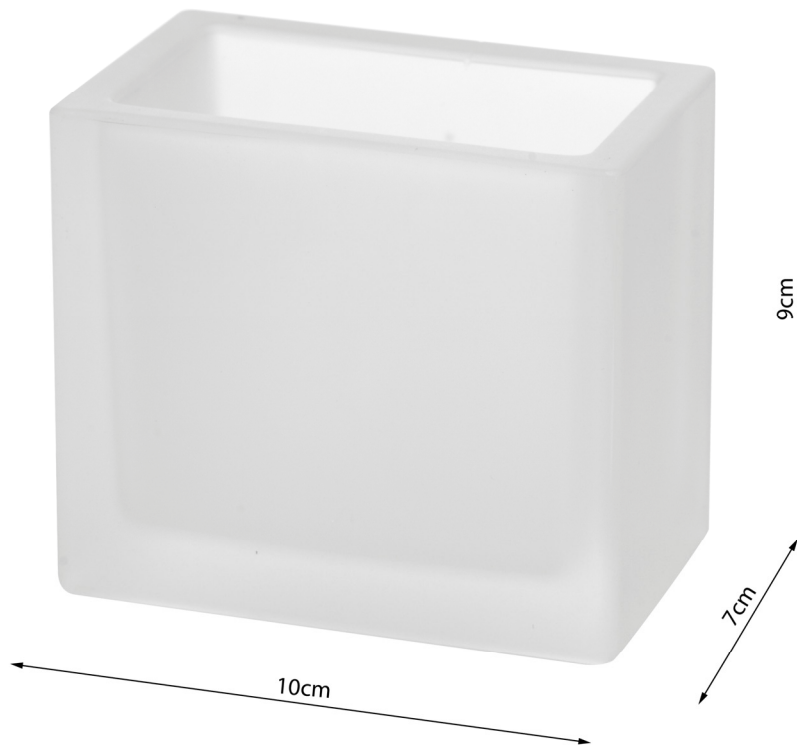

ART CODE ,
LINE , DESCRIPTION
PHOTO

22X4-0A

**“Quattro” Tabletop Tumbler Holder
Satin Glass**

22X4-0A Tabletop Tumbler Holder , Sheet